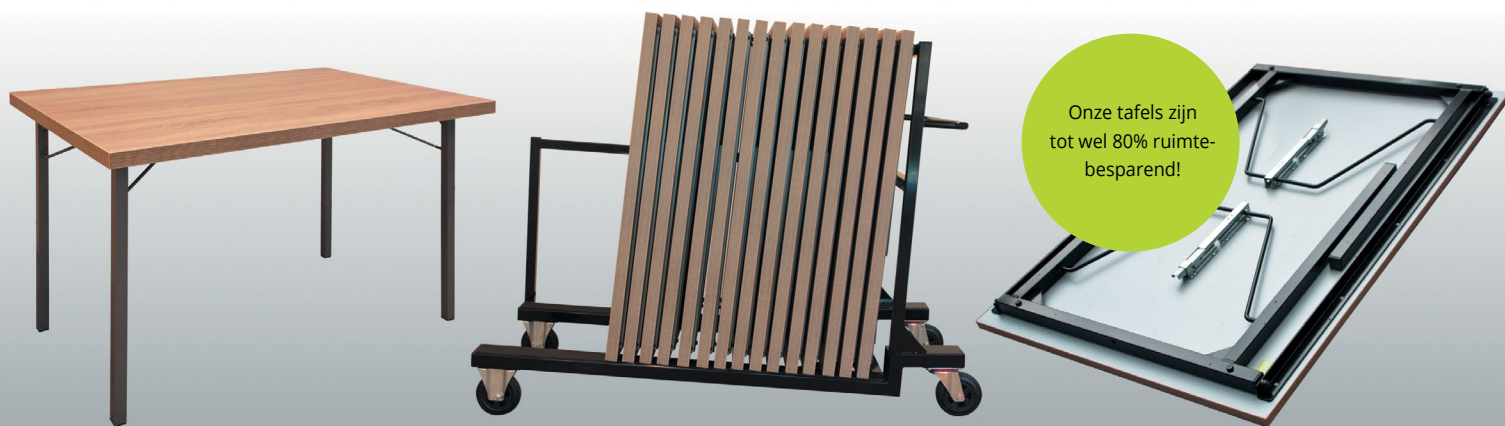

Light Table System

Nooit meer met zware tafels slepen!

's Middags een receptie, 's avonds een feest en morgenvroeg een vergadering. Dat is de dagelijkse praktijk. U sleept maar heen en weer met zware, onhandige tafels. Dat hoeft vanaf nu niet meer! Maak kennis met ons innovatieve Light Table System.

Onze tafels zijn tot wel 80% ruimte-besparend!

Zeer stabiele tafel

Handig transporteren

Uniek kliksysteem

Light Table System

Dit revolutionaire tafelsysteem is het resultaat van jarenlange productontwikkeling en praktijktests. Het Light Table System bestaat uit een lichtgewicht tafel met een supersterk HPL-tafelblad, met een uiterst stabiele, zelfdragende aluminium-constructie, voorzien van een uniek kliksysteem om de tafel in- en uit te klappen en een handige trolley om tot twintig tafels tegelijk te transporteren of op te slaan.

Maak vandaag nog een eind aan het gesleep met zware tafels. Dankzij ons Light Table System wordt het ombouwen van vergaderruimten en zalen een fluitje van een cent.

De voordelen van Light Table System:

- ✓ ergonomisch ontwerp
- ✓ lichtgewicht
- ✓ supercompact
- ✓ zeer stabiel
- ✓ makkelijk hanteerbaar
- ✓ snel opklapbaar
- ✓ lichtecht en slagvast blad
- ✓ hittebestendig en hygiënisch
- ✓ in diverse maten leverbaar
- ✓ vele kleuren en dessins mogelijk
- ✓ in een handomdraai een zaal inrichten
- ✓ transporteren met een handige trolley
- ✓ rijdt makkelijk door elke deuropening
- ✓ ...en zeer concurrerend in prijs!